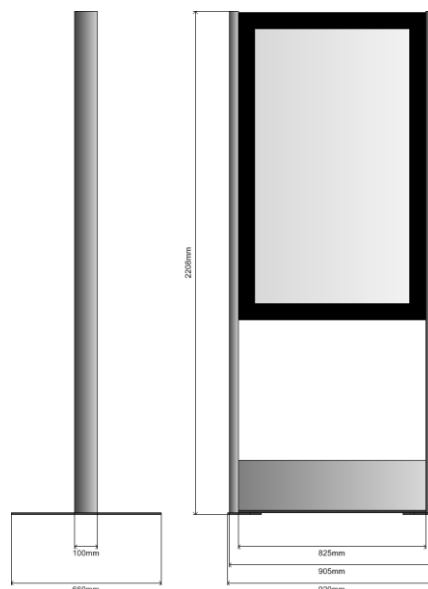

Bestell-Nr.: DS-120-03201-10

avacom GmbH
Hammer Landstr. 113
41460 Neuss
Deutschland

Tel 02131 133 699 1
Fax 02131 133 699 3
Email info@avacom.com.de
WEB www.avacom.com.de